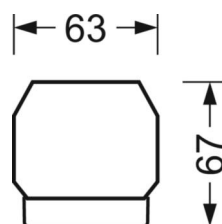

MECHANIKA

Kolor obudowy	biały beskidzki RAL 9016
Wymiary (DxSzxW/ŚrxW)	1531mm x 55mm x 37mm
Masa (netto)	2kg
Rodzaj montażu	Montaż systemu szyn nośnych

DEEP-LINK

<https://www.regiolux.de/pl/article/18570304150>

Odkośnik	LED 6000lm 840
ηLB	100 %
Φ ↓/↑	90 % / 10 %
UGR pop./pod.	26.5 / 25.9

Wymiary

L	1531 mm	Długość
B	55 mm	Szerokość
H	37 mm	Wysokość