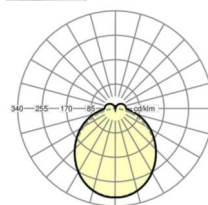

ELEKTROTECHNIKA

Zasilacz	Elektroniczny sterownik (1 szt.)
Moc systemowa	53W
Napięcie sieciowe	230V/50Hz
Klasa efektywności energetycznej/Źródło światła	D

TECHNIKA ŚWIETLNA

Wyposażenie	LED, współczynnik oddawania barw/kolor światła CRI ≥ 80 / 4000K
Tolerancja koloru (MacAdam)	3SDCM
Nominalny strumień świetlny	7666lm
Trwałość LED	50000h L80/B10 (Tq 35°C)
Wydajność oprawy	144lm/W
Kąt rozsyłu światła	115° (C0) / 110° (C90)
UGR pop./pod.	26.5 / 25.9

MECHANIKA

Kolor obudowy	biały beskidzki RAL 9016
Wymiary (DxSzxW/ŚrxW)	1531mm x 55mm x 37mm
Masa (netto)	2kg
Rodzaj montażu	Montaż systemu szyn nośnych

DEEP-LINK

<https://www.regiolux.de/pl/article/18570304150>

Odkośnik	LED 6000lm 840
ηLB	100 %
Φ ↓/↑	90 % / 10 %
UGR pop./pod.	26.5 / 25.9

Wymiary

L	1531 mm	Długość
B	55 mm	Szerokość
H	37 mm	Wysokość