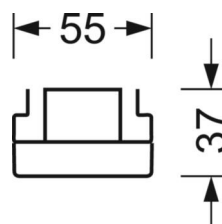

MECHANIKA

Kolor obudowy	biały beskidzki RAL 9016
Wymiary (DxSzxW/ŚrxW)	1531mm x 55mm x 37mm
Masa (netto)	2kg
Rodzaj montażu	Montaż systemu szyn nośnych

DEEP-LINK

<https://www.regiolux.de/pl/article/18570304150>

Odkośnik	LED 6000lm 840
ηLB	100 %
Φ ↓/↑	90 % / 10 %
UGR pop./pod.	26.5 / 25.9

Wymiary

L	1531 mm	Długość
B	55 mm	Szerokość
H	37 mm	Wysokość